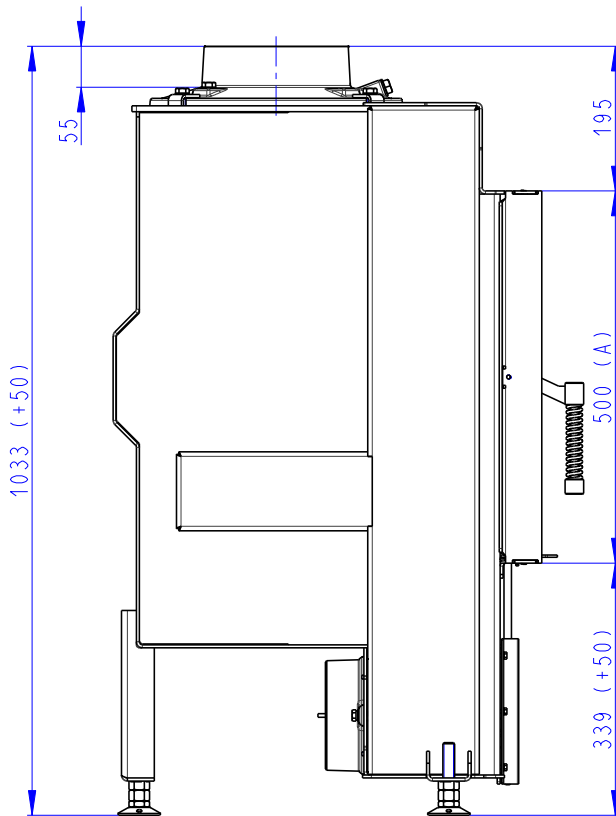

Rozmery v mm  
 Maße in mm  
 Dimensions in mm

Dynamic 3g 38.50.01  
 + D3 KPL 180

189 kg

(A) Zastavbovy rozmer / Baumaße / In-built dimension  
 (C) Centralni privod vzduchu / Central air inlet / Zentralluftzufuhr

Rozměry v mm  
 Maße in mm  
 Dimensions in mm

Dynamic 3g 38.50.01  
 + D3 PR 200

183 kg

(A) Zastavbovy rozmer / Baumaße / In-built dimension  
 (C) Centralni privod vzduchu / Central air inlet / Zentralluftzufuhr

Rozmery v mm  
 Maße in mm  
 Dimensions in mm

Dynamic 3g 38.50.01  
 + D3 PR 200 + AKKUM KV 08B

490 kg

(A) Zastavbovy rozmer / Baumaße / In-built dimension  
 (C) Centralni privod vzduchu / Central air inlet / Zentralluftzufuhr

Rozmery v mm  
 Maße in mm  
 Dimensions in mm

Dynamic 3g 38.50.01  
 + D3 VY01

218 kg

(A) Zastavbovy rozmer / Baumaße / In-built dimension  
 (C) Centralni privod vzduchu / Central air inlet / Zentralluftzufuhr