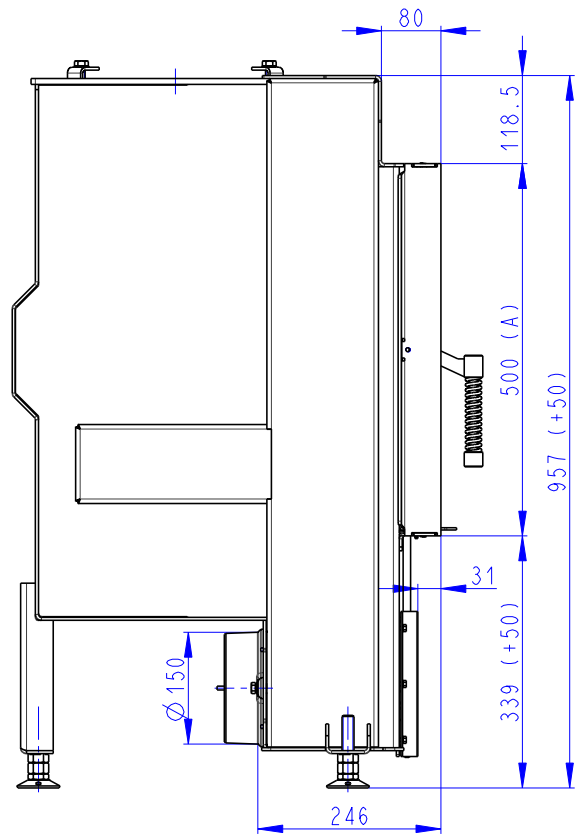

Rozměry v mm  
 Maße in mm  
 Dimensions in mm

Dynamic 3g 38.50.01

174 kg

- (A) Zastavbovy rozmer / Baumaße / In-built dimension
- (C) Centralni privod vzduchu / Central air inlet / Zentralluftzufuhr
- (L) Volna plocha proskleni / Free glass area / Freie Glassichtfläche

Rozmery v mm  
 Maße in mm  
 Dimensions in mm

Dynamic 3g 38.50.01  
 + D3 KPL 180

189 kg

(A) Zastavbovy rozmer / Baumaße / In-built dimension  
 (C) Centralni privod vzduchu / Central air inlet / Zentralluftzufuhr

Rozměry v mm  
 Maße in mm  
 Dimensions in mm

Dynamic 3g 38.50.01  
 + D3 PR 200

183 kg

(A) Zastavbovy rozmer / Baumaße / In-built dimension  
 (C) Centralni privod vzduchu / Central air inlet / Zentralluftzufuhr

Rozmery v mm  
 Maße in mm  
 Dimensions in mm

Dynamic 3g 38.50.01  
 + D3 PR 200 + AKKUM KV 08B

490 kg

(A) Zastavbovy rozmer / Baumaße / In-built dimension  
 (C) Centralni privod vzduchu / Central air inlet / Zentralluftzufuhr