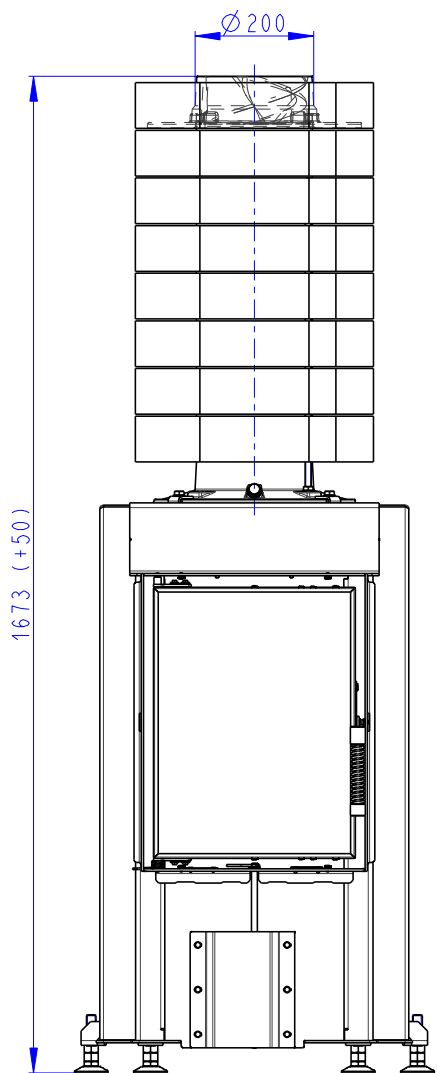

Rozmery v mm  
 Maße in mm  
 Dimensions in mm

Dynamic 3g 38.50.01  
 + D3 KPL 180

189 kg

(A) Zastavbovy rozmer / Baumaße / In-built dimension  
 (C) Centralni privod vzduchu / Central air inlet / Zentralluftzufuhr

Rozměry v mm  
 Maße in mm  
 Dimensions in mm

Dynamic 3g 38.50.01  
 + D3 PR 200

183 kg

(A) Zastavbovy rozmer / Baumaße / In-built dimension  
 (C) Centralni privod vzduchu / Central air inlet / Zentralluftzufuhr

Rozmery v mm  
 Maße in mm  
 Dimensions in mm

Dynamic 3g 38.50.01  
 + D3 PR 200 + AKKUM KV 08B

490 kg

(A) Zastavbovy rozmer / Baumaße / In-built dimension  
 (C) Centralni privod vzduchu / Central air inlet / Zentralluftzufuhr

Rozmery v mm  
 Maße in mm  
 Dimensions in mm

Dynamic 3g 38.50.01  
 + D3 VY01

218 kg

(A) Zastavbovy rozmer / Baumaße / In-built dimension  
 (C) Centralni privod vzduchu / Central air inlet / Zentralluftzufuhr