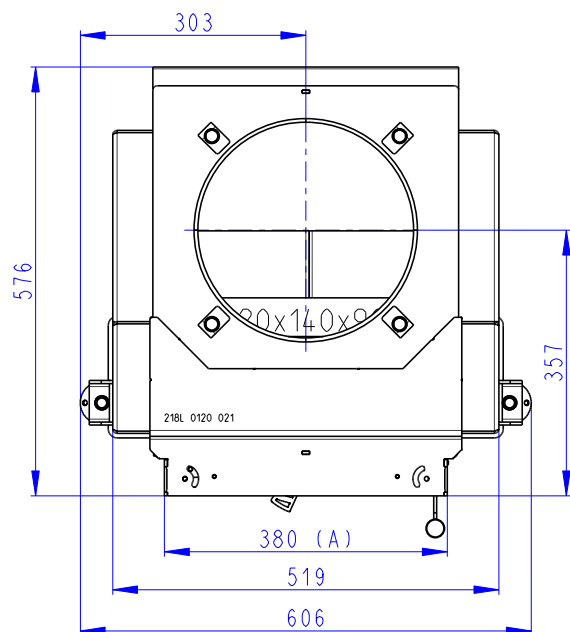

Rozměry v mm  
 Maße in mm  
 Dimensions in mm

Dynamic 3g 38.50.01

174 kg

- (A) Zastavbovy rozmer / Baumaße / In-built dimension
- (C) Centralni privod vzduchu / Central air inlet / Zentralluftzufuhr
- (L) Volna plocha proskleni / Free glass area / Freie Glassichtfläche

Rozmery v mm  
 Maße in mm  
 Dimensions in mm

Dynamic 3g 38.50.01  
 + D3 KPL 180

189 kg

(A) Zastavbovy rozmer / Baumaße / In-built dimension  
 (C) Centralni privod vzduchu / Central air inlet / Zentralluftzufuhr

Rozměry v mm  
 Maße in mm  
 Dimensions in mm

Dynamic 3g 38.50.01  
 + D3 PR 200

183 kg

(A) Zastavbovy rozmer / Baumaße / In-built dimension  
 (C) Centralni privod vzduchu / Central air inlet / Zentralluftzufuhr

Rozmery v mm  
 Maße in mm  
 Dimensions in mm

Dynamic 3g 38.50.01  
 + D3 PR 200 + AKKUM KV 08B

490 kg

(A) Zastavbovy rozmer / Baumaße / In-built dimension  
 (C) Centralni privod vzduchu / Central air inlet / Zentralluftzufuhr