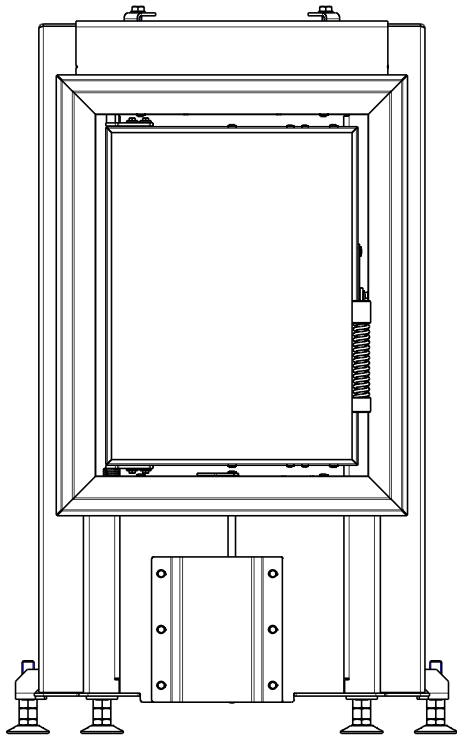

Rozmery v mm  
 Maße in mm  
 Dimensions in mm

Dynamic 3g 38.50.01  
 + D3 VY01

218 kg

(A) Zastavbovy rozmer / Baumaße / In-built dimension  
 (C) Centralni privod vzduchu / Central air inlet / Zentralluftzufuhr

Rozměry v mm  
Maße in mm  
Dimensions in mm

Dynamic 3g 38.50.01  
+ D3F RAM 04

(A) Zastavbovy rozmer / Baumaße / In-built dimension  
(C) Centralni privod vzduchu / Central air inlet / Zentralluftzufuhr