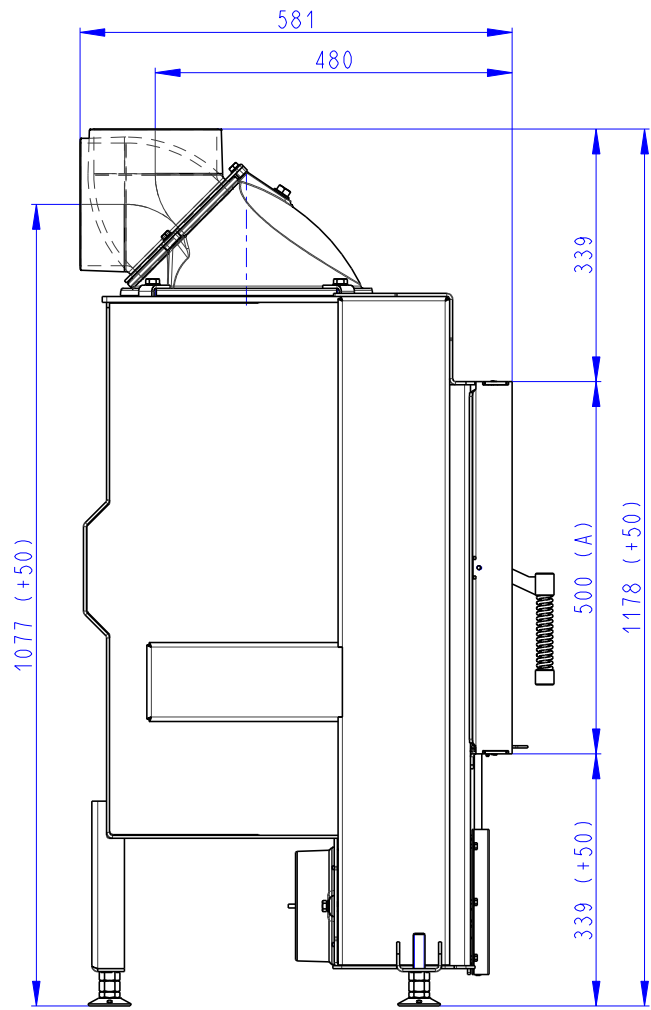

Rozměry v mm  
 Maße in mm  
 Dimensions in mm

Dynamic 3g 38.50.01

174 kg

- (A) Zastavbovy rozmer / Baumaße / In-built dimension
- (C) Centralni privod vzduchu / Central air inlet / Zentralluftzufuhr
- (L) Volna plocha proskleni / Free glass area / Freie Glassichtfläche

Rozmery v mm  
 Maße in mm  
 Dimensions in mm

Dynamic 3g 38.50.01  
 + D3 KPL 180

189 kg

(A) Zastavbovy rozmer / Baumaße / In-built dimension  
 (C) Centralni privod vzduchu / Central air inlet / Zentralluftzufuhr

Rozměry v mm  
 Maße in mm  
 Dimensions in mm

Dynamic 3g 38.50.01  
 + D3 PR 200

183 kg

(A) Zastavbovy rozmer / Baumaße / In-built dimension  
 (C) Centralni privod vzduchu / Central air inlet / Zentralluftzufuhr

Rozmery v mm  
 Maße in mm  
 Dimensions in mm

Dynamic 3g 38.50.01  
 + D3 PR 200 + AKKUM KV 08B

490 kg

(A) Zastavbovy rozmer / Baumaße / In-built dimension  
 (C) Centralni privod vzduchu / Central air inlet / Zentralluftzufuhr