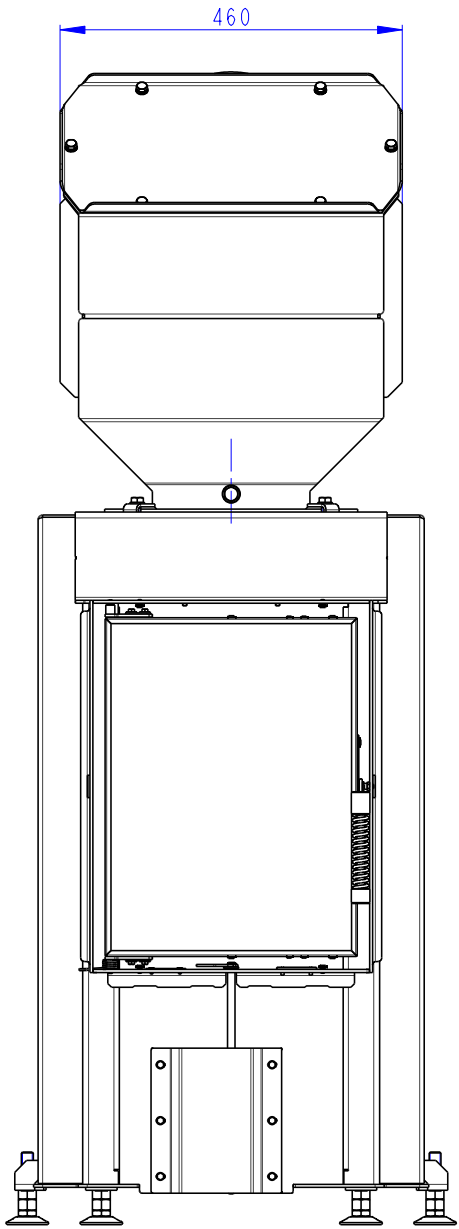

Rozmery v mm  
 Maße in mm  
 Dimensions in mm

Dynamic 3g 38.50.01  
 + D3 KPL 180

189 kg

(A) Zastavbovy rozmer / Baumaße / In-built dimension  
 (C) Centralni privod vzduchu / Central air inlet / Zentralluftzufuhr

Rozměry v mm  
 Maße in mm  
 Dimensions in mm

Dynamic 3g 38.50.01  
 + D3 PR 200

183 kg

(A) Zastavbovy rozmer / Baumaße / In-built dimension  
 (C) Centralni privod vzduchu / Central air inlet / Zentralluftzufuhr

Rozmery v mm  
 Maße in mm  
 Dimensions in mm

Dynamic 3g 38.50.01  
 + D3 PR 200 + AKKUM KV 08B

490 kg

(A) Zastavbovy rozmer / Baumaße / In-built dimension  
 (C) Centralni privod vzduchu / Central air inlet / Zentralluftzufuhr

Rozmery v mm  
 Maße in mm  
 Dimensions in mm

Dynamic 3g 38.50.01  
 + D3 VY01

218 kg

(A) Zastavbovy rozmer / Baumaße / In-built dimension  
 (C) Centralni privod vzduchu / Central air inlet / Zentralluftzufuhr