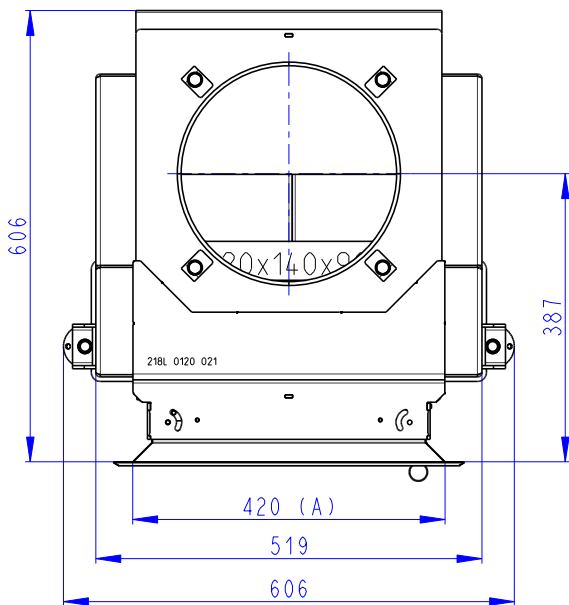

Rozmery v mm  
 Maße in mm  
 Dimensions in mm

Dynamic 3g 38.50.01  
 + D3 PR 200 + AKKUM KV 08B

490 kg

(A) Zastavbovy rozmer / Baumaße / In-built dimension  
 (C) Centralni privod vzduchu / Central air inlet / Zentralluftzufuhr

Rozmery v mm  
 Maße in mm  
 Dimensions in mm

Dynamic 3g 38.50.01  
 + D3 VY01

218 kg

(A) Zastavbovy rozmer / Baumaße / In-built dimension  
 (C) Centralni privod vzduchu / Central air inlet / Zentralluftzufuhr

Rozměry v mm  
Maße in mm  
Dimensions in mm

Dynamic 3g 38.50.01  
+ D3F RAM 04

(A) Zastavbovy rozmer / Baumaße / In-built dimension  
(C) Centralni privod vzduchu / Central air inlet / Zentralluftzufuhr

Rozměry v mm  
Maße in mm  
Dimensions in mm

Dynamic 3g 38.50.01  
+ D3F RAM 06

(A) Zastavbovy rozmer / Baumaße / In-built dimension  
(C) Centralni privod vzduchu / Central air inlet / Zentralluftzufuhr