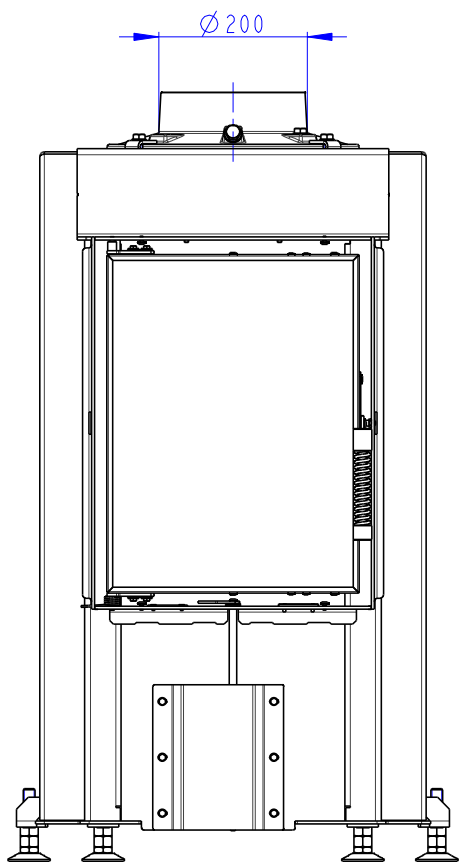

Rozměry v mm  
 Maße in mm  
 Dimensions in mm

Dynamic 3g 38.50.01

174 kg

- (A) Zastavbovy rozmer / Baumaße / In-built dimension
- (C) Centralni privod vzduchu / Central air inlet / Zentralluftzufuhr
- (L) Volna plocha proskleni / Free glass area / Freie Glassichtfläche

Rozmery v mm  
 Maße in mm  
 Dimensions in mm

Dynamic 3g 38.50.01  
 + D3 KPL 180

189 kg

(A) Zastavbovy rozmer / Baumaße / In-built dimension  
 (C) Centralni privod vzduchu / Central air inlet / Zentralluftzufuhr

Rozměry v mm  
 Maße in mm  
 Dimensions in mm

Dynamic 3g 38.50.01  
 + D3 PR 200

183 kg

(A) Zastavbovy rozmer / Baumaße / In-built dimension  
 (C) Centralni privod vzduchu / Central air inlet / Zentralluftzufuhr

Rozmery v mm  
 Maße in mm  
 Dimensions in mm

Dynamic 3g 38.50.01  
 + D3 PR 200 + AKKUM KV 08B

490 kg

(A) Zastavbovy rozmer / Baumaße / In-built dimension  
 (C) Centralni privod vzduchu / Central air inlet / Zentralluftzufuhr