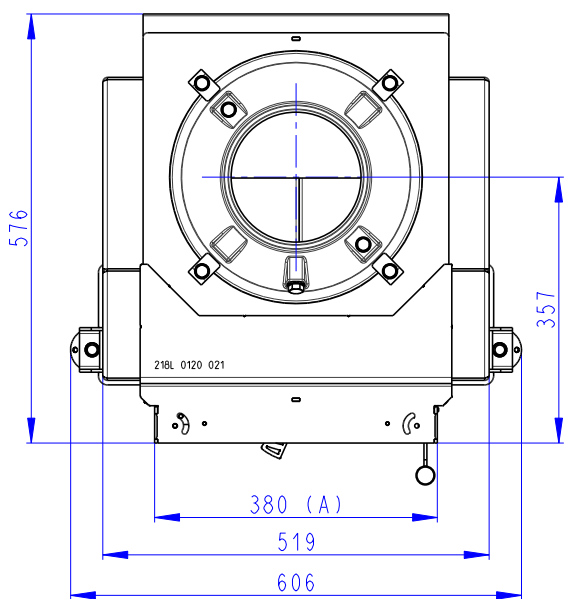

Rozmery v mm  
 Maße in mm  
 Dimensions in mm

Dynamic 3g 38.50.01  
 + D3 KPL 180

189 kg

(A) Zastavbovy rozmer / Baumaße / In-built dimension  
 (C) Centralni privod vzduchu / Central air inlet / Zentralluftzufuhr

Rozměry v mm  
 Maße in mm  
 Dimensions in mm

Dynamic 3g 38.50.01  
 + D3 PR 200

183 kg

(A) Zastavbovy rozmer / Baumaße / In-built dimension  
 (C) Centralni privod vzduchu / Central air inlet / Zentralluftzufuhr

Rozmery v mm  
 Maße in mm  
 Dimensions in mm

Dynamic 3g 38.50.01  
 + D3 PR 200 + AKKUM KV 08B

490 kg

(A) Zastavbovy rozmer / Baumaße / In-built dimension  
 (C) Centralni privod vzduchu / Central air inlet / Zentralluftzufuhr

Rozmery v mm  
 Maße in mm  
 Dimensions in mm

Dynamic 3g 38.50.01  
 + D3 VY01

218 kg

(A) Zastavbovy rozmer / Baumaße / In-built dimension  
 (C) Centralni privod vzduchu / Central air inlet / Zentralluftzufuhr