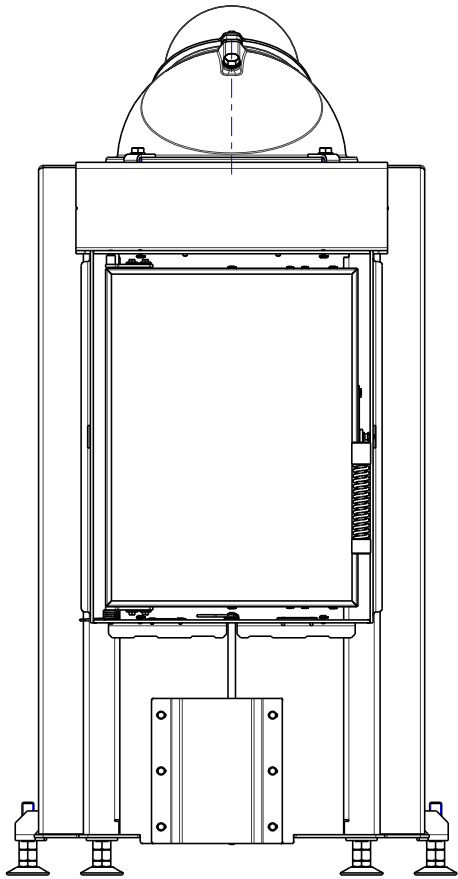

Rozměry v mm  
 Maße in mm  
 Dimensions in mm

Dynamic 3g 38.50.01

174 kg

- (A) Zastavbovy rozmer / Baumaße / In-built dimension
- (C) Centralni privod vzduchu / Central air inlet / Zentralluftzufuhr
- (L) Volna plocha proskleni / Free glass area / Freie Glassichtfläche

Rozmery v mm  
 Maße in mm  
 Dimensions in mm

Dynamic 3g 38.50.01  
 + D3 KPL 180

189 kg

(A) Zastavbovy rozmer / Baumaße / In-built dimension  
 (C) Centralni privod vzduchu / Central air inlet / Zentralluftzufuhr

Rozměry v mm  
 Maße in mm  
 Dimensions in mm

Dynamic 3g 38.50.01  
 + D3 PR 200

183 kg

(A) Zastavbovy rozmer / Baumaße / In-built dimension  
 (C) Centralni privod vzduchu / Central air inlet / Zentralluftzufuhr

Rozmery v mm  
 Maße in mm  
 Dimensions in mm

Dynamic 3g 38.50.01  
 + D3 PR 200 + AKKUM KV 08B

490 kg

(A) Zastavbovy rozmer / Baumaße / In-built dimension  
 (C) Centralni privod vzduchu / Central air inlet / Zentralluftzufuhr