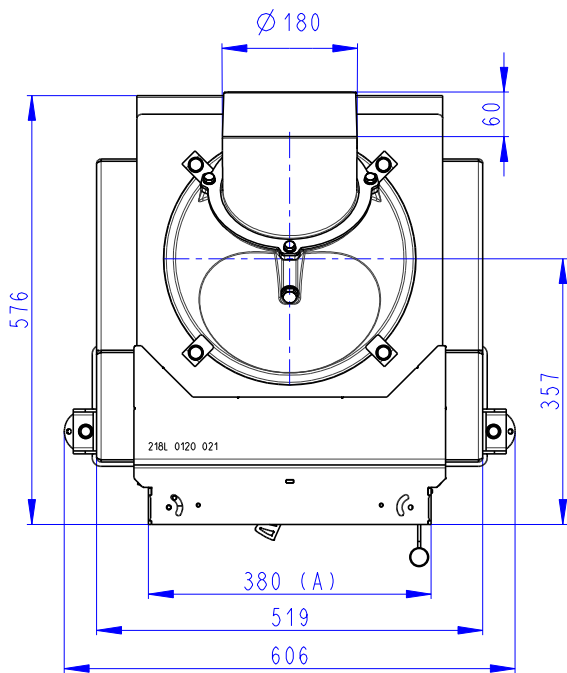

Rozměry v mm  
 Maße in mm  
 Dimensions in mm

Dynamic 3g 38.50.01

174 kg

- (A) Zastavbovy rozmer / Baumaße / In-built dimension
- (C) Centralni privod vzduchu / Central air inlet / Zentralluftzufuhr
- (L) Volna plocha proskleni / Free glass area / Freie Glassichtfläche

Rozmery v mm  
 Maße in mm  
 Dimensions in mm

Dynamic 3g 38.50.01  
 + D3 KPL 180

189 kg

(A) Zastavbovy rozmer / Baumaße / In-built dimension  
 (C) Centralni privod vzduchu / Central air inlet / Zentralluftzufuhr

Rozměry v mm  
 Maße in mm  
 Dimensions in mm

Dynamic 3g 38.50.01  
 + D3 PR 200

183 kg

(A) Zastavbovy rozmer / Baumaße / In-built dimension  
 (C) Centralni privod vzduchu / Central air inlet / Zentralluftzufuhr

Rozmery v mm  
 Maße in mm  
 Dimensions in mm

Dynamic 3g 38.50.01  
 + D3 PR 200 + AKKUM KV 08B

490 kg

(A) Zastavbovy rozmer / Baumaße / In-built dimension  
 (C) Centralni privod vzduchu / Central air inlet / Zentralluftzufuhr