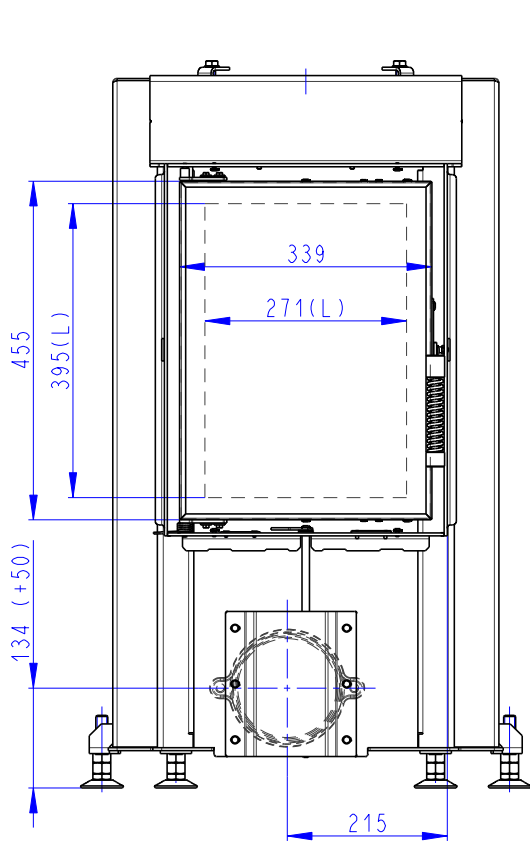

Rozměry v mm  
 Maße in mm  
 Dimensions in mm

Dynamic 3g 38.50.01

174 kg

- (A) Zastavbovy rozmer / Baumaße / In-built dimension
- (C) Centralni privod vzduchu / Central air inlet / Zentralluftzufuhr
- (L) Volna plocha proskleni / Free glass area / Freie Glassichtfläche

Rozmery v mm  
 Maße in mm  
 Dimensions in mm

Dynamic 3g 38.50.01  
 + D3 KPL 180

189 kg

(A) Zastavbovy rozmer / Baumaße / In-built dimension  
 (C) Centralni privod vzduchu / Central air inlet / Zentralluftzufuhr

Rozměry v mm  
 Maße in mm  
 Dimensions in mm

Dynamic 3g 38.50.01  
 + D3 PR 200

183 kg

(A) Zastavbovy rozmer / Baumaße / In-built dimension  
 (C) Centralni privod vzduchu / Central air inlet / Zentralluftzufuhr

Rozmery v mm  
 Maße in mm  
 Dimensions in mm

Dynamic 3g 38.50.01  
 + D3 PR 200 + AKKUM KV 08B

490 kg

(A) Zastavbovy rozmer / Baumaße / In-built dimension  
 (C) Centralni privod vzduchu / Central air inlet / Zentralluftzufuhr