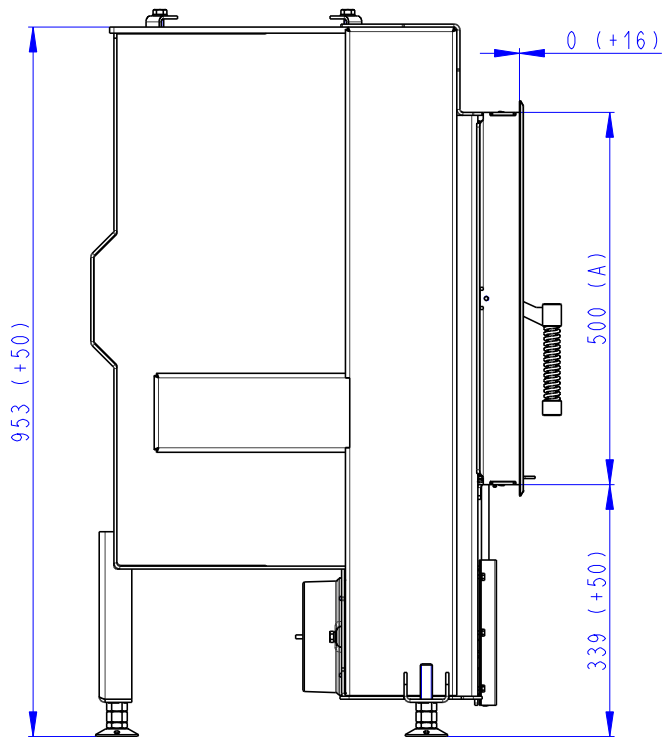

Rozmery v mm  
 Maße in mm  
 Dimensions in mm

Dynamic 3g 38.50.01  
 + D3 VY01

218 kg

(A) Zastavbovy rozmer / Baumaße / In-built dimension  
 (C) Centralni privod vzduchu / Central air inlet / Zentralluftzufuhr

Rozměry v mm  
Maße in mm  
Dimensions in mm

Dynamic 3g 38.50.01  
+ D3F RAM 04

(A) Zastavbovy rozmer / Baumaße / In-built dimension  
(C) Centralni privod vzduchu / Central air inlet / Zentralluftzufuhr

Rozměry v mm  
Maße in mm  
Dimensions in mm

Dynamic 3g 38.50.01  
+ D3F RAM 06

(A) Zastavbovy rozmer / Baumaße / In-built dimension  
(C) Centralni privod vzduchu / Central air inlet / Zentralluftzufuhr