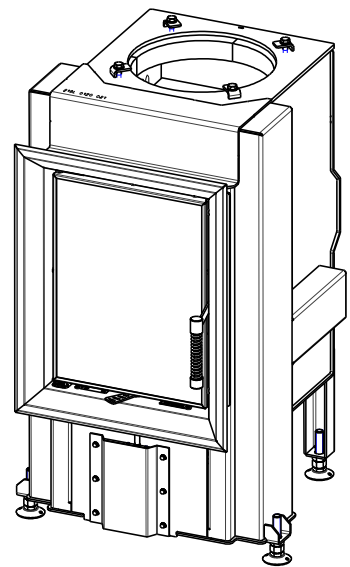

Rozmery v mm  
 Maße in mm  
 Dimensions in mm

Dynamic 3g 38.50.01  
 + D3 VY01

218 kg

(A) Zastavbovy rozmer / Baumaße / In-built dimension  
 (C) Centralni privod vzduchu / Central air inlet / Zentralluftzufuhr

Rozměry v mm  
Maße in mm  
Dimensions in mm

Dynamic 3g 38.50.01  
+ D3F RAM 04

(A) Zastavbovy rozmer / Baumaße / In-built dimension  
(C) Centralni privod vzduchu / Central air inlet / Zentralluftzufuhr