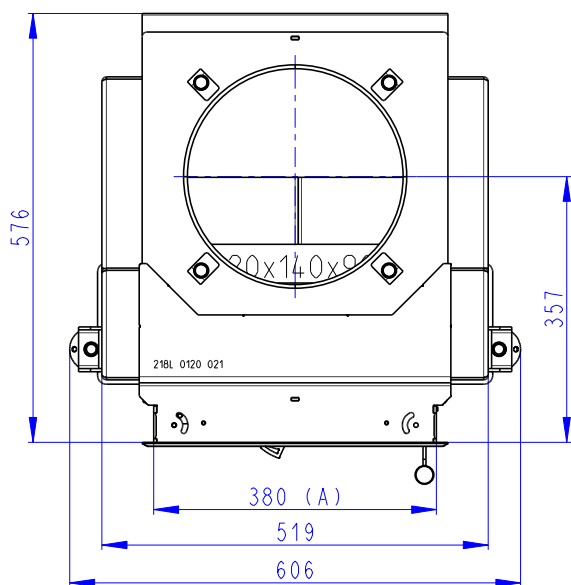

Rozmery v mm  
 Maße in mm  
 Dimensions in mm

Dynamic 3g 38.50.01  
 + D3 PR 200 + AKKUM KV 08B

490 kg

(A) Zastavbovy rozmer / Baumaße / In-built dimension  
 (C) Centralni privod vzduchu / Central air inlet / Zentralluftzufuhr

Rozmery v mm  
 Maße in mm  
 Dimensions in mm

Dynamic 3g 38.50.01  
 + D3 VY01

218 kg

(A) Zastavbovy rozmer / Baumaße / In-built dimension  
 (C) Centralni privod vzduchu / Central air inlet / Zentralluftzufuhr

Rozměry v mm  
Maße in mm  
Dimensions in mm

Dynamic 3g 38.50.01  
+ D3F RAM 04

(A) Zastavbovy rozmer / Baumaße / In-built dimension  
(C) Centralni privod vzduchu / Central air inlet / Zentralluftzufuhr

Rozměry v mm  
Maße in mm  
Dimensions in mm

Dynamic 3g 38.50.01  
+ D3F RAM 06

(A) Zastavbovy rozmer / Baumaße / In-built dimension  
(C) Centralni privod vzduchu / Central air inlet / Zentralluftzufuhr