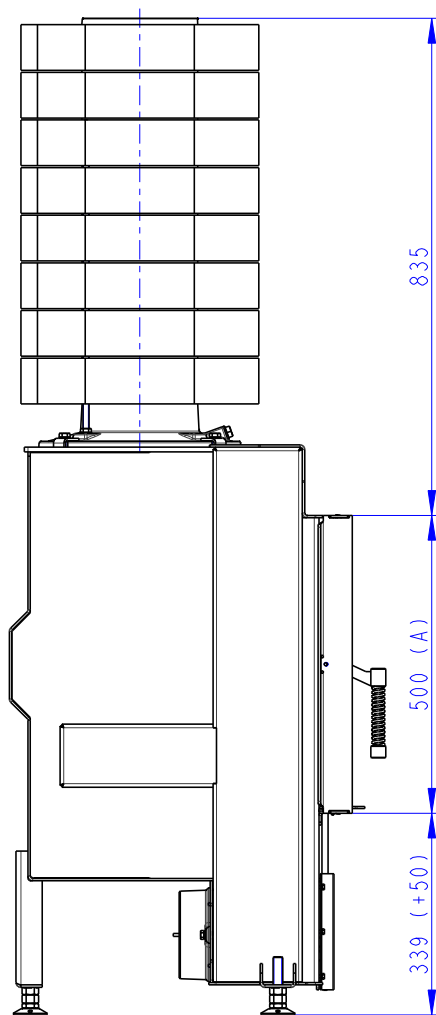

Rozmery v mm  
 Maße in mm  
 Dimensions in mm

Dynamic 3g 38.50.01  
 + D3 KPL 180

189 kg

(A) Zastavbovy rozmer / Baumaße / In-built dimension  
 (C) Centralni privod vzduchu / Central air inlet / Zentralluftzufuhr

Rozměry v mm  
 Maße in mm  
 Dimensions in mm

Dynamic 3g 38.50.01  
 + D3 PR 200

183 kg

(A) Zastavbovy rozmer / Baumaße / In-built dimension  
 (C) Centralni privod vzduchu / Central air inlet / Zentralluftzufuhr

Rozmery v mm  
 Maße in mm  
 Dimensions in mm

Dynamic 3g 38.50.01  
 + D3 PR 200 + AKKUM KV 08B

490 kg

(A) Zastavbovy rozmer / Baumaße / In-built dimension  
 (C) Centralni privod vzduchu / Central air inlet / Zentralluftzufuhr

Rozmery v mm  
 Maße in mm  
 Dimensions in mm

Dynamic 3g 38.50.01  
 + D3 VY01

218 kg

(A) Zastavbovy rozmer / Baumaße / In-built dimension  
 (C) Centralni privod vzduchu / Central air inlet / Zentralluftzufuhr