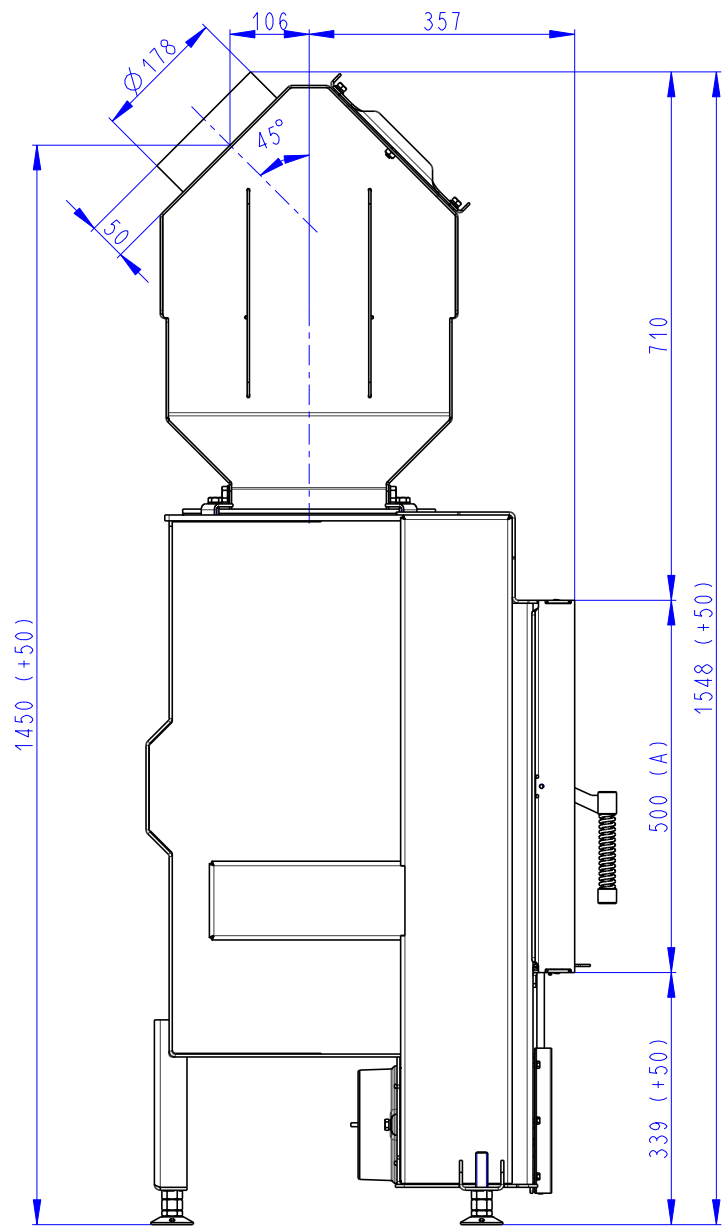

Rozmery v mm  
 Maße in mm  
 Dimensions in mm

Dynamic 3g 38.50.01  
 + D3 PR 200 + AKKUM KV 08B

490 kg

(A) Zastavbovy rozmer / Baumaße / In-built dimension  
 (C) Centralni privod vzduchu / Central air inlet / Zentralluftzufuhr

Rozmery v mm  
 Maße in mm  
 Dimensions in mm

Dynamic 3g 38.50.01  
 + D3 VY01

218 kg

(A) Zastavbovy rozmer / Baumaße / In-built dimension  
 (C) Centralni privod vzduchu / Central air inlet / Zentralluftzufuhr

Rozměry v mm  
Maße in mm  
Dimensions in mm

Dynamic 3g 38.50.01  
+ D3F RAM 04

(A) Zastavbovy rozmer / Baumaße / In-built dimension  
(C) Centralni privod vzduchu / Central air inlet / Zentralluftzufuhr

Rozměry v mm  
Maße in mm  
Dimensions in mm

Dynamic 3g 38.50.01  
+ D3F RAM 06

(A) Zastavbovy rozmer / Baumaße / In-built dimension  
(C) Centralni privod vzduchu / Central air inlet / Zentralluftzufuhr