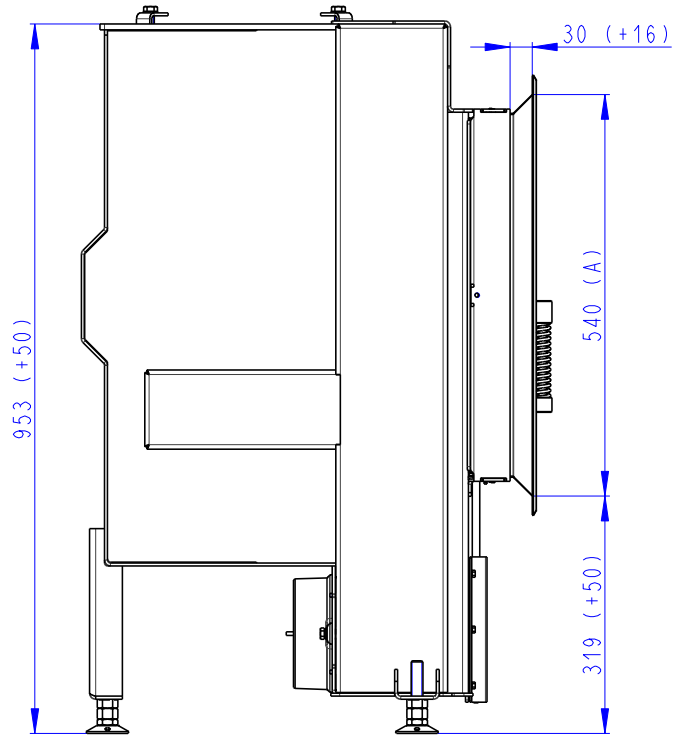

Rozmery v mm  
 Maße in mm  
 Dimensions in mm

Dynamic 3g 38.50.01  
 + D3 PR 200 + AKKUM KV 08B

490 kg

(A) Zastavbovy rozmer / Baumaße / In-built dimension  
 (C) Centralni privod vzduchu / Central air inlet / Zentralluftzufuhr

Rozmery v mm  
 Maße in mm  
 Dimensions in mm

Dynamic 3g 38.50.01  
 + D3 VY01

218 kg

(A) Zastavbovy rozmer / Baumaße / In-built dimension  
 (C) Centralni privod vzduchu / Central air inlet / Zentralluftzufuhr

Rozměry v mm  
Maße in mm  
Dimensions in mm

Dynamic 3g 38.50.01  
+ D3F RAM 04

(A) Zastavbovy rozmer / Baumaße / In-built dimension  
(C) Centralni privod vzduchu / Central air inlet / Zentralluftzufuhr

Rozměry v mm  
Maße in mm  
Dimensions in mm

Dynamic 3g 38.50.01  
+ D3F RAM 06

(A) Zastavbovy rozmer / Baumaße / In-built dimension  
(C) Centralni privod vzduchu / Central air inlet / Zentralluftzufuhr