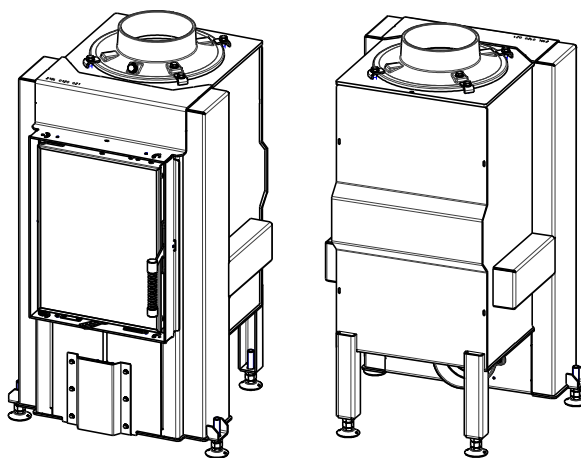

Rozmery v mm  
 Maße in mm  
 Dimensions in mm

Dynamic 3g 38.50.01  
 + D3 KPL 180

189 kg

(A) Zastavbovy rozmer / Baumaße / In-built dimension  
 (C) Centralni privod vzduchu / Central air inlet / Zentralluftzufuhr

Rozměry v mm  
 Maße in mm  
 Dimensions in mm

Dynamic 3g 38.50.01  
 + D3 PR 200

183 kg

(A) Zastavbovy rozmer / Baumaße / In-built dimension  
 (C) Centralni privod vzduchu / Central air inlet / Zentralluftzufuhr

Rozmery v mm  
 Maße in mm  
 Dimensions in mm

Dynamic 3g 38.50.01  
 + D3 PR 200 + AKKUM KV 08B

490 kg

(A) Zastavbovy rozmer / Baumaße / In-built dimension  
 (C) Centralni privod vzduchu / Central air inlet / Zentralluftzufuhr

Rozmery v mm  
 Maße in mm  
 Dimensions in mm

Dynamic 3g 38.50.01  
 + D3 VY01

218 kg

(A) Zastavbovy rozmer / Baumaße / In-built dimension  
 (C) Centralni privod vzduchu / Central air inlet / Zentralluftzufuhr