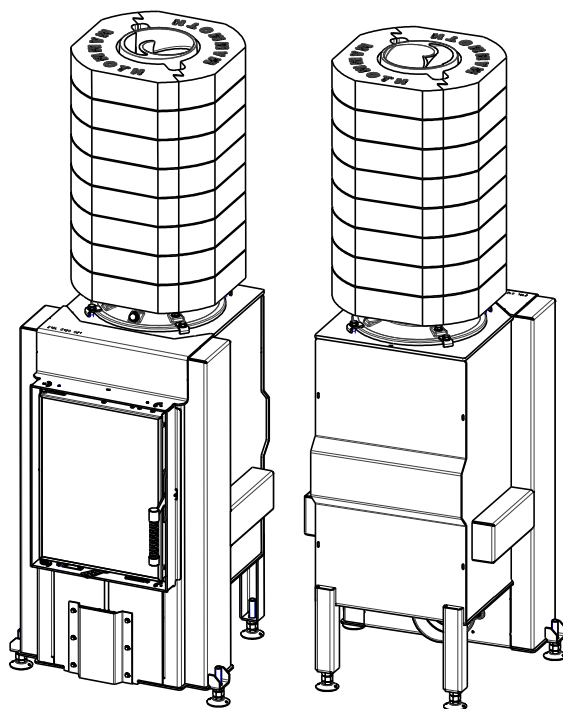

Rozměry v mm  
 Maße in mm  
 Dimensions in mm

Dynamic 3g 38.50.01  
 + D3 PR 200

183 kg

(A) Zastavbovy rozmer / Baumaße / In-built dimension  
 (C) Centralni privod vzduchu / Central air inlet / Zentralluftzufuhr

Rozmery v mm  
 Maße in mm  
 Dimensions in mm

Dynamic 3g 38.50.01  
 + D3 PR 200 + AKKUM KV 08B

490 kg

(A) Zastavbovy rozmer / Baumaße / In-built dimension  
 (C) Centralni privod vzduchu / Central air inlet / Zentralluftzufuhr

Rozmery v mm  
 Maße in mm  
 Dimensions in mm

Dynamic 3g 38.50.01  
 + D3 VY01

218 kg

(A) Zastavbovy rozmer / Baumaße / In-built dimension  
 (C) Centralni privod vzduchu / Central air inlet / Zentralluftzufuhr