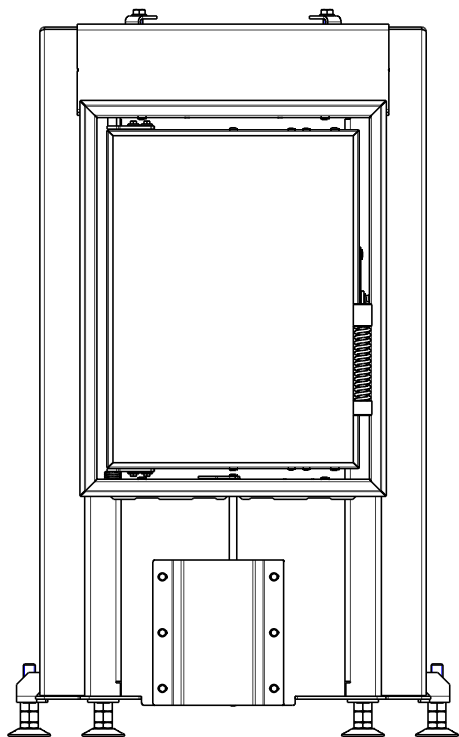

Rozmery v mm  
 Maße in mm  
 Dimensions in mm

Dynamic 3g 38.50.01  
 + D3 VY01

218 kg

(A) Zastavbovy rozmer / Baumaße / In-built dimension  
 (C) Centralni privod vzduchu / Central air inlet / Zentralluftzufuhr

Rozměry v mm  
Maße in mm  
Dimensions in mm

Dynamic 3g 38.50.01  
+ D3F RAM 04

(A) Zastavbovy rozmer / Baumaße / In-built dimension  
(C) Centralni privod vzduchu / Central air inlet / Zentralluftzufuhr

Rozměry v mm  
Maße in mm  
Dimensions in mm

Dynamic 3g 38.50.01  
+ D3F RAM 06

(A) Zastavbovy rozmer / Baumaße / In-built dimension  
(C) Centralni privod vzduchu / Central air inlet / Zentralluftzufuhr