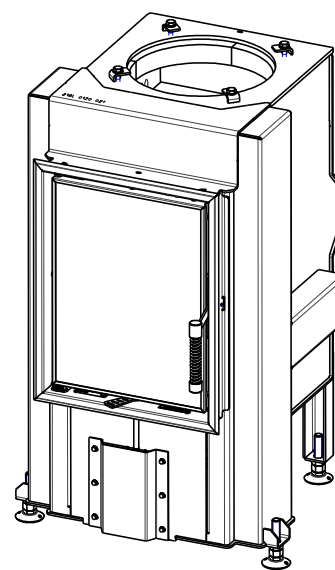

Rozměry v mm  
Maße in mm  
Dimensions in mm

Dynamic 3g 38.50.01  
+ D3F RAM 04

(A) Zastavbovy rozmer / Baumaße / In-built dimension  
(C) Centralni privod vzduchu / Central air inlet / Zentralluftzufuhr

Rozměry v mm  
Maße in mm  
Dimensions in mm

Dynamic 3g 38.50.01  
+ D3F RAM 06

(A) Zastavbovy rozmer / Baumaße / In-built dimension  
(C) Centralni privod vzduchu / Central air inlet / Zentralluftzufuhr