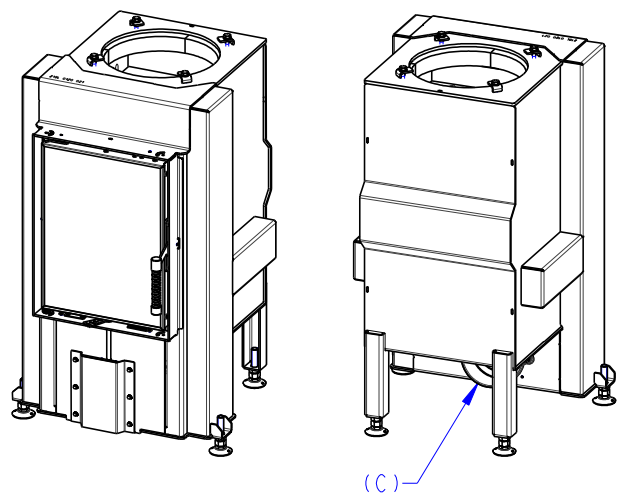

Rozměry v mm  
 Maße in mm  
 Dimensions in mm

Dynamic 3g 38.50.01

174 kg

- (A) Zastavbovy rozmer / Baumaße / In-built dimension
- (C) Centralni privod vzduchu / Central air inlet / Zentralluftzufuhr
- (L) Volna plocha proskleni / Free glass area / Freie Glassichtfläche

Rozmery v mm  
 Maße in mm  
 Dimensions in mm

Dynamic 3g 38.50.01  
 + D3 KPL 180

189 kg

(A) Zastavbovy rozmer / Baumaße / In-built dimension  
 (C) Centralni privod vzduchu / Central air inlet / Zentralluftzufuhr

Rozměry v mm  
 Maße in mm  
 Dimensions in mm

Dynamic 3g 38.50.01  
 + D3 PR 200

183 kg

(A) Zastavbovy rozmer / Baumaße / In-built dimension  
 (C) Centralni privod vzduchu / Central air inlet / Zentralluftzufuhr

Rozmery v mm  
 Maße in mm  
 Dimensions in mm

Dynamic 3g 38.50.01  
 + D3 PR 200 + AKKUM KV 08B

490 kg

(A) Zastavbovy rozmer / Baumaße / In-built dimension  
 (C) Centralni privod vzduchu / Central air inlet / Zentralluftzufuhr