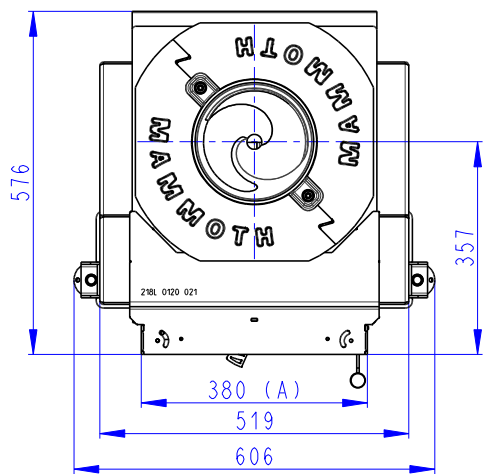

Rozměry v mm  
 Maße in mm  
 Dimensions in mm

Dynamic 3g 38.50.01  
 + D3 PR 200

183 kg

(A) Zastavbovy rozmer / Baumaße / In-built dimension  
 (C) Centralni privod vzduchu / Central air inlet / Zentralluftzufuhr

Rozmery v mm  
 Maße in mm  
 Dimensions in mm

Dynamic 3g 38.50.01  
 + D3 PR 200 + AKKUM KV 08B

490 kg

(A) Zastavbovy rozmer / Baumaße / In-built dimension  
 (C) Centralni privod vzduchu / Central air inlet / Zentralluftzufuhr

Rozmery v mm  
 Maße in mm  
 Dimensions in mm

Dynamic 3g 38.50.01  
 + D3 VY01

218 kg

(A) Zastavbovy rozmer / Baumaße / In-built dimension  
 (C) Centralni privod vzduchu / Central air inlet / Zentralluftzufuhr

Rozměry v mm  
Maße in mm  
Dimensions in mm

Dynamic 3g 38.50.01  
+ D3F RAM 04

(A) Zastavbovy rozmer / Baumaße / In-built dimension  
(C) Centralni privod vzduchu / Central air inlet / Zentralluftzufuhr