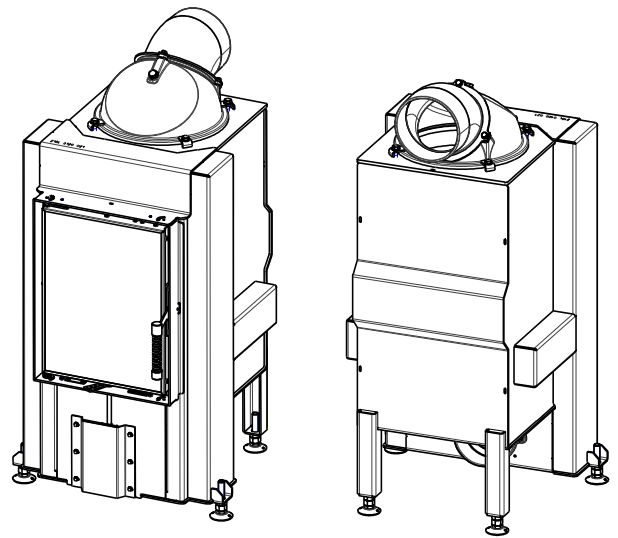

Rozměry v mm  
 Maße in mm  
 Dimensions in mm

Dynamic 3g 38.50.01

174 kg

- (A) Zastavbovy rozmer / Baumaße / In-built dimension
- (C) Centralni privod vzduchu / Central air inlet / Zentralluftzufuhr
- (L) Volna plocha proskleni / Free glass area / Freie Glassichtfläche

Rozmery v mm  
 Maße in mm  
 Dimensions in mm

Dynamic 3g 38.50.01  
 + D3 KPL 180

189 kg

(A) Zastavbovy rozmer / Baumaße / In-built dimension  
 (C) Centralni privod vzduchu / Central air inlet / Zentralluftzufuhr

Rozměry v mm  
 Maße in mm  
 Dimensions in mm

Dynamic 3g 38.50.01  
 + D3 PR 200

183 kg

(A) Zastavbovy rozmer / Baumaße / In-built dimension  
 (C) Centralni privod vzduchu / Central air inlet / Zentralluftzufuhr

Rozmery v mm  
 Maße in mm  
 Dimensions in mm

Dynamic 3g 38.50.01  
 + D3 PR 200 + AKKUM KV 08B

490 kg

(A) Zastavbovy rozmer / Baumaße / In-built dimension  
 (C) Centralni privod vzduchu / Central air inlet / Zentralluftzufuhr