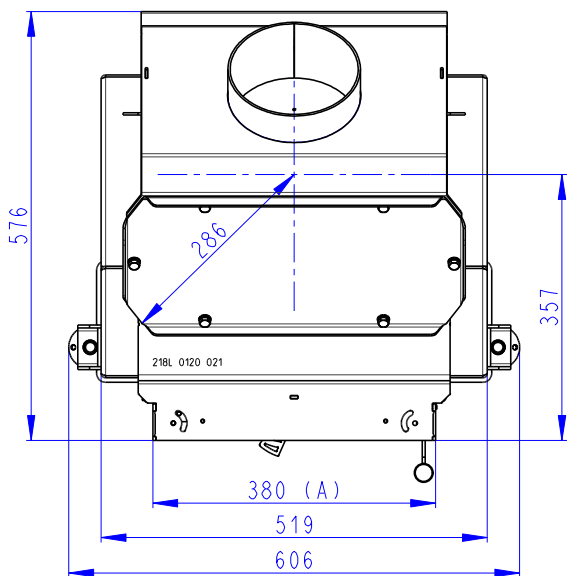

Rozmery v mm  
 Maße in mm  
 Dimensions in mm

Dynamic 3g 38.50.01  
 + D3 PR 200 + AKKUM KV 08B

490 kg

(A) Zastavbovy rozmer / Baumaße / In-built dimension  
 (C) Centralni privod vzduchu / Central air inlet / Zentralluftzufuhr

Rozmery v mm  
 Maße in mm  
 Dimensions in mm

Dynamic 3g 38.50.01  
 + D3 VY01

218 kg

(A) Zastavbovy rozmer / Baumaße / In-built dimension  
 (C) Centralni privod vzduchu / Central air inlet / Zentralluftzufuhr

Rozměry v mm  
Maße in mm  
Dimensions in mm

Dynamic 3g 38.50.01  
+ D3F RAM 04

(A) Zastavbovy rozmer / Baumaße / In-built dimension  
(C) Centralni privod vzduchu / Central air inlet / Zentralluftzufuhr

Rozměry v mm  
Maße in mm  
Dimensions in mm

Dynamic 3g 38.50.01  
+ D3F RAM 06

(A) Zastavbovy rozmer / Baumaße / In-built dimension  
(C) Centralni privod vzduchu / Central air inlet / Zentralluftzufuhr