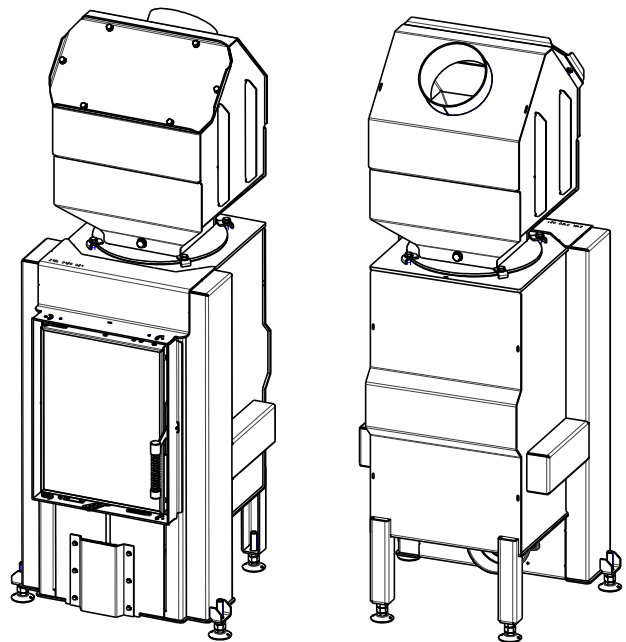

Rozmery v mm  
 Maße in mm  
 Dimensions in mm

Dynamic 3g 38.50.01  
 + D3 PR 200 + AKKUM KV 08B

490 kg

(A) Zastavbovy rozmer / Baumaße / In-built dimension  
 (C) Centralni privod vzduchu / Central air inlet / Zentralluftzufuhr

Rozmery v mm  
 Maße in mm  
 Dimensions in mm

Dynamic 3g 38.50.01  
 + D3 VY01

218 kg

(A) Zastavbovy rozmer / Baumaße / In-built dimension  
 (C) Centralni privod vzduchu / Central air inlet / Zentralluftzufuhr

Rozměry v mm  
Maße in mm  
Dimensions in mm

Dynamic 3g 38.50.01  
+ D3F RAM 04

(A) Zastavbovy rozmer / Baumaße / In-built dimension  
(C) Centralni privod vzduchu / Central air inlet / Zentralluftzufuhr